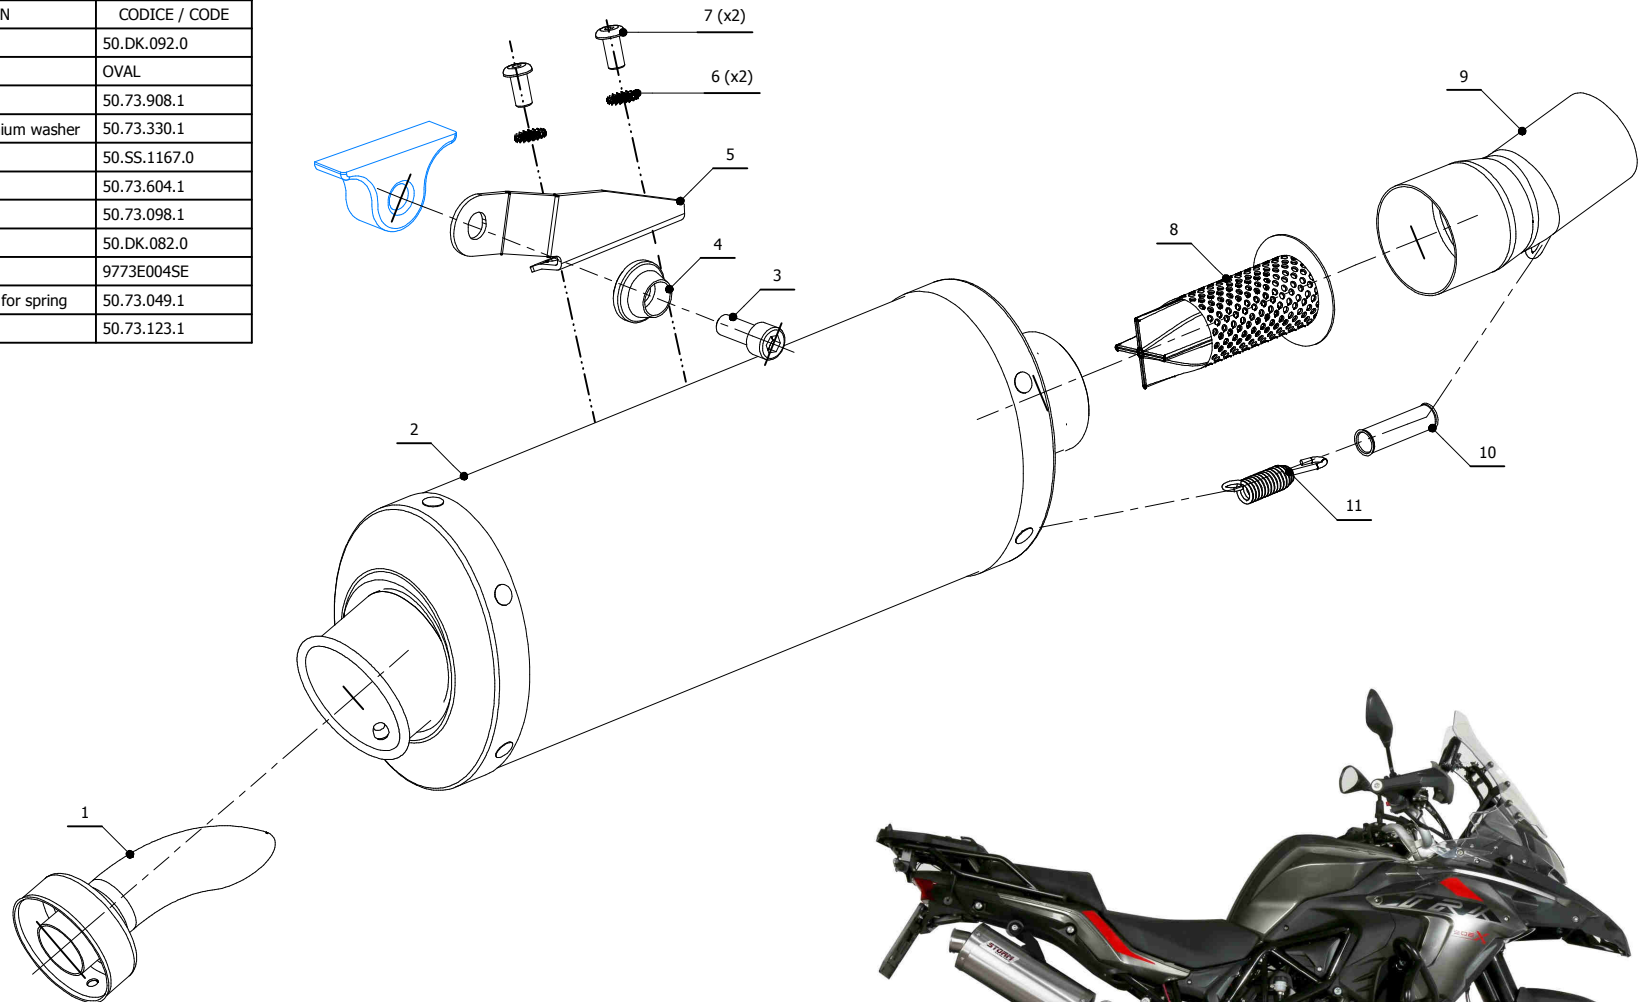

ELENCO PARTI / PARTS LIST

#	QTÀ / QTY	DESCRIZIONE / DESCRIPTION	CODICE / CODE
1	1	DB killer / DB killer	50.DK.092.0
2	1	Silenziatore / Muffler L.360	OVAL
3	1	Vite M10x25 / Screw M10x25	50.73.908.1
4	1	Rondella in alluminio nera / Black aluminium washer	50.73.330.1
5	1	Staffa / Bracket	50.SS.1167.0
6	2	Rondella di sicurezza / Safety washer	50.73.604.1
7	2	Vite M8 x 16 / Screw M8 x 16	50.73.098.1
8	1	Db Killer forato / Drilled DB killer	50.DK.082.0
9	1	Tubo di raccordo / Link pipe	9773E004SE
10	1	Tubo in gomma per molla / Rubber pipe for spring	50.73.049.1
11	1	Molla corta / Short Spring	50.73.123.1

APPLICAZIONI / APPLICATIONS

CODICE / CODE	SILENZIATORE / MUFFLER	TUBO / PIPE
74.E.004.LX2	INOX / ST. STEEL	INOX / ST. STEEL
74.E.004.LX2B	STEEL BLACK	